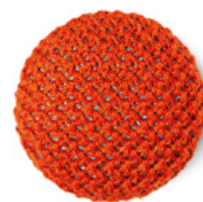

Silex MR950

Nacre MR640

Océan MR340

Bleu étang MR360

Bleu menthe MR370

Rouge MR470

Taupe MR680

Beige MR930

Ivoire MR940

Brique MR620

Rose rubis MR320

Vieux rose MR330

Texaa®

Nouvelle gamme de couleurs disponible
à la commande à partir du 1^{er} avril 2020.

Grande Maille Ronde

Disponible pour les solutions Stereo et Strato.