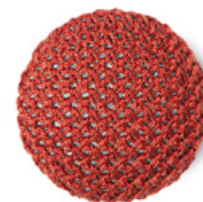

Granit MR980

Gris pierre MR350

Prairie MR480

Vert cactus MR550

Lichen MR660

Bleu nocturne MR310

Quartz MR300

Ciment MR700

Silex MR950

Nacre MR640

Océan MR340

Bleu étang MR360

Bleu menthe MR370

Rouge MR470

Taupe MR680

Beige MR930

Ivoire MR940

Brique MR620

Rose rubis MR320

Vieux rose MR330

Texaa®

Nouvelle gamme de couleurs disponible
à la commande à partir du 1^{er} avril 2020.

Grande Maille Ronde

Disponible pour les solutions Stereo et Strato.

Nacre GMR640

Granit GMR980

Texaa®

Nouvelle gamme de couleurs disponible
à la commande à partir du 1^{er} avril 2020.