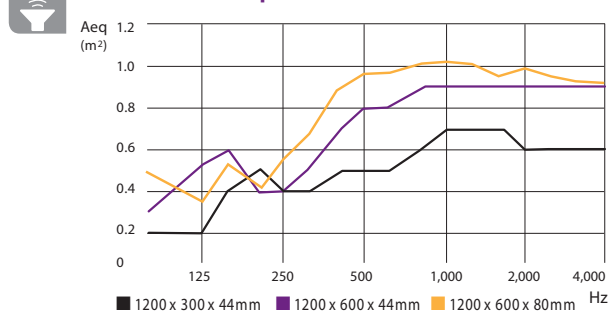

- > Vertikální absorpční panely.
- > Bílý, barevný nebo dekorativní povrch ze skelných vláken na obou viditelných stranách.
- > Vynikající redukce doby dozvuku.
- > Variabilní řešení instalace.

Akustická absorpce