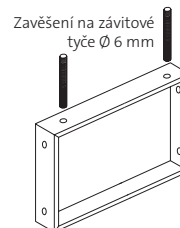

Rozměry a balení Eurobaffle®

	300	600	600
Šířka	300	600	600
Délka	1200	1200	1200
Tloušťka	44	44	80
Panelů / Balení	12	6	4
m ² / Balení	4,32	4,32	2,88
Balení / Paleta	16	16	14