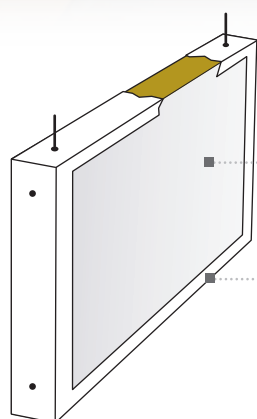

EUROBAFFLE®

**Vynikající redukce
doby dozvuku**

Světelná reflexe 87%

**Výběr ze 41 barev a
6 dekorů**

Instalační variabilita

Samonosný kompaktní
panel z kamenné vlny s
povrchem ze sklovláknenné
tkaniny v bílé, barevné nebo
dekorativní úpravě

Ocelový lakovaný rám

eurocoustic
SAINT-GOBAIN

ESPRIT