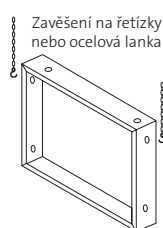

Kvalita vnitřního ovzduší

Panely Eurobaffle® jsou klasifikovány třídou A+ nebo A v závislosti na provedení povrchu dle Francouzské klasifikace kvality ovzduší.

Eurobaffle®

Instalace

- Stropní panely Eurobaffle® mohou být instalovány v souladu s technologickým postupem montáže.
- Příklady: