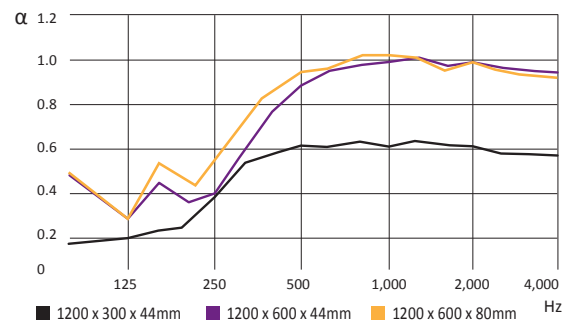

Eurobaffle®

- > Vertikální pohltivý panel.
- > Pevný panel z minerální vlny vložený do obvodového lakovaného rámu z galvanizované oceli.
- > Dekorativní sklovlákněná úprava na obou viditelných stranách.

Akustická absorpce

Reakce na oheň

Závisí na výplňových panelech.

CE

- DOP N°: 0007-01 pro bílou barvu.
- DOP N°: 0007-02 pro barevné odstíny.
- DOP N°: 0007-04 pro bílý nátěr.

Působení vlhkosti

- Garantujeme absolutní tvarovou stálost a odolnost ve vlhkém prostředí.
- Bazény: z důvodu rizika koroze v chlórovém prostředí nás kontaktujte ohledně rámu a příslušenství se zvýšenou anti-korozní ochranou.

Životní prostředí a zdraví

Životní prostředí

- Minerální vlna je recyklovatelná a velká většina odpadu produkce spol. Eurocoustic je recyklována.
- Prohlášení o vlivu na životní prostředí a zdraví jsou k dispozici na www.inies.fr.
- Spol. Eurocoustic je certifikovaná ISO 14001:2004 (Systém environmentálního řízení EMS).

Zdraví

- Panely z minerální vlny jsou tvořeny vlákny bez požadavku na karcinogenní klasifikaci (EU Směrnice 1272/2008 v pozdějším znění Směrnice EU 790/2009). Organizace IARC (The International Agency for Research on Cancer) uvádí, že minerální vlna není klasifikovaná jako karcinogenní pro člověka (skupina 3).

Kvalita vnitřního prostředí

- Produkty Eurobaffle® jsou zaříděny do skupiny A systému posuzování kvality vzduchu vnitřního prostředí.