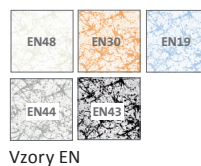

Eurobaffle®

Dekoratívni sklovlákenná úprava v 59 odstínech a vzorech (na obou stranách)

Panel z kamenné vlny hrana A

Bílý lakovaný kovový rám

VÝHODY PRODUKTU

- Regulace doby dozvuku
- Zaručená akustická funkčnost se zachováním členění prostoru a přírodního osvětlení
- Nenasákavost, odolnost vůči vlhkosti
- Kompaktní panel s vysokou tuhostí
- Široký výběr z barevných variant
- Přizpůsobitelná realizace: volitelné mezery a výška panelů