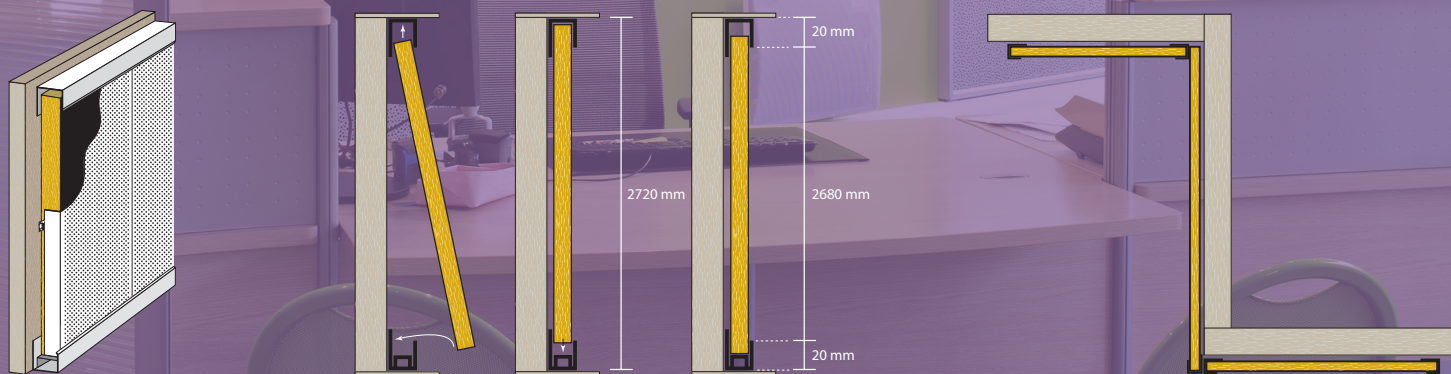

Acoustiroc®

40mm panel
z minerální vlny

Černá sklovláková vrstva

Plech s epoxidovým
bílým nebo barevným nástřikem

VÝHODY PRODUKTU

- Stěnové akusticky pohltivé řešení
- Nárazová odolnost
- Reakce na oheň: M1
- Nenasákavost, odolnost vůči vlhkosti
- Dvě varianty perforace
- Atraktivní vzhled barveného kovu
- IAQ: Třída A+

Broskev

Šedá

Acoustiroc®

- > Pevný 40mm panel z minerální vlny.
- > Zakrytý černou sklovláknennou vrstvou přilepenou na perforovaný plech (tloušťka 0,75 mm) v bílém odstínu nebo barevný (epoxidový nástřik).

Kvalita vnitřního prostředí

- Produkty Acoustiroc® jsou zaříděny do skupiny A+ systému posuzování kvality vzduchu vnitřního prostředí.

Montáž

- Viz titulní strana produktu.

STRUČNÝ SOUHRN

Barvy	Bílá / Světlá slonovina / Broskev / Šedá	
Typ perforace	Souhvězdí	Orion
% Perforace	30	25
Ø děr (mm)	2	3 to 7
Vzdálenost děr	3.5	-

Modul (mm)

Šířka	800
Délka	2.700
Tloušťka panelu	40
Tloušťka plechu	75/100
Tloušťka výplně	38 mm

Balení

Panelů/balení	2	2
m ² /balení	4.32	4.32
Balení/paletu	8	8
Dostupnost	C	C

Příslušenství

Výrobek	Acoustiroc® profil	Spona
Délka (m)	3,0	-