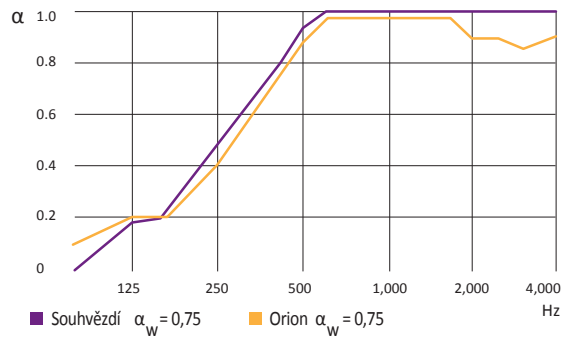

Acoustiroc®

- > Pevný 40mm panel z minerální vlny.
- > Zakrytý černou sklovláknennou vrstvou přilepenou na perforovaný plech (tloušťka 0,75 mm) v bílém odstínu nebo barevný (epoxidový nástřik).

Akustická absorpce