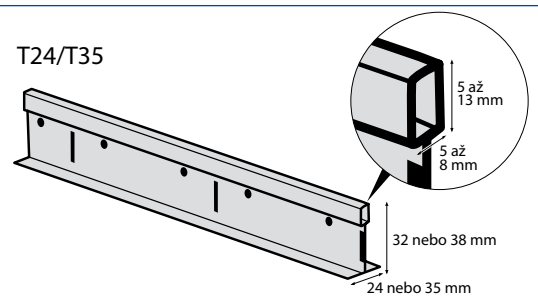

STANDARDNÍ KVALITNÍ RASTR*

T24/T35

**KŘÍŽOVÉ FIXAČNÍ
PRVKY**

EUROSPONY

VHODNÉ PRO PANELY S TLOUŠTKOU 25 AŽ 50 MM

* Uvedené rozměry jsou pouze orientační. Společnost Eurocoustic nenes odpovědnost za škody přímo nebo nepřímo způsobené jejich upravením. Eurocoustic si vyhrazuje právo pozměnit tuto informaci bez předchozího upozornění.