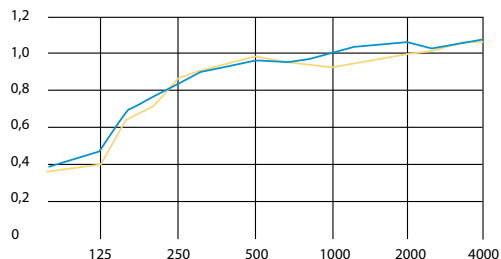

Panely Acoustichoc®

Acoustichoc® je termoakustický panel s vysokou hustotou vyrobený z minerální vlny, s povrchovou úpravou v podobě bílé nebo barevné tkaniny ze skelného vlákna vyztužené mřížkou ze zesíleného skelného vlákna. Povrchová úprava rubové stěny panelu je přírodní tkanina ze skelného vlákna.

Velikosti modulů

	★ NOVINKA ★		
Délka	600 mm	1200 mm	1500 mm
Šířka	600 mm	600 mm	1000 mm
Tloušťka	25 mm	25/40 mm	40 mm

Pohlcování zvuku

Díky vysokému pohlcování zvuku poskytuje Acoustichoc dobrou kontrolu doby dozvuku, usnadňuje porozumění hlasu a zajišťuje nezbytný akustický komfort.

25 mm $\alpha_w = 0.95$: třída A

40 mm $\alpha_w = 1$: třída A