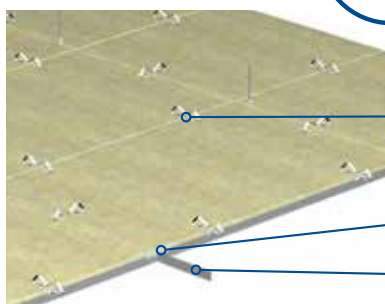

5 Eurospan na m²

3 fixační prvky na m²

Standardní kvalitní rastrový systém

Podhled Acoustichoc®

IMPACT
30

1500 x 1000 x 40 mm

- Hlavní nosník T24 nebo T35 s roztečí 1500 mm
- V kolmém směru v rozteči 1000 mm křížové fixační prvky na příčku 1500 mm