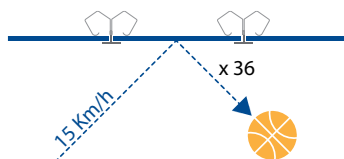

IMPACT 15

Třída 3A

**PRO STŘEDNÍ
NÁRAZY**

Dílny, herní místnosti, mateřské školy, převlékárny, umývárny, posilovny, sály pro bojové sporty, ...

600 x 600 x 25 mm

Třída nárazuvzdornosti byla stanovena metodou míčové zkoušky laboratoří MFPA Leipzig GmbH, Německo.