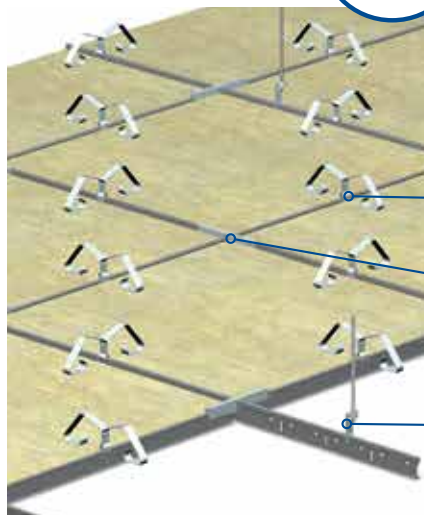

Systemy odolávající nárazu

Podhled Acoustichoc®

IMPACT
15

600 x 600 x 25 mm

- Hlavní nosník T24 s roztečí 1200 mm
- V kolmém směru v rozteči 600 mm křížové fixační prvky na příčku 1200mm
- V případě 600mm panelů křížové fixační prvky i na příčku 600 mm