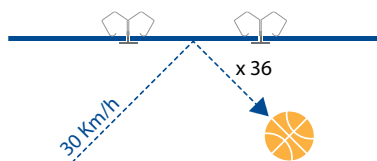

Odolný proti účinku více než 36 hodů míčem na házenou v rychlosti 15 km/h

IMPACT 30

Třída 2A

**PRO SILNÉ
NÁRAZY**

Tělocvičny, sportovní haly, kluziště...

1200 x 600 x 40 mm
nebo
1500 x 1000 x 40 mm

Třída nárazuvzdornosti byla stanovena metodou míčové zkoušky laboratoří MFPA Leipzig GmbH, Německo.