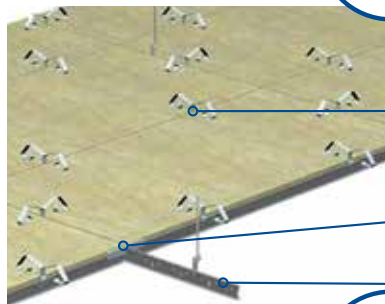

6 Eurospan na m²

4 fixační prvky na m²

Standardní kvalitní rastrový systém

Podhled Acoustichoc®

IMPACT
30

1200 x 600 x 40 mm

- Hlavní nosník T24 s roztečí 1200 mm
- V kolmém směru v rozteči 600 mm křížové fixační prvky na příčku 1200 mm