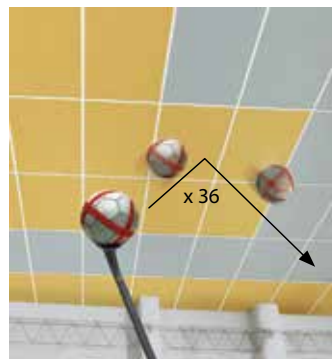

36 hodů míčem na házenou pomocí metače míčů:

- 12 vertikálních hodů
- 12 hodů v úhlu 60° vůči oběma kolmým směrům

Požadavky nutné k zařazení do příslušné třídy: „odolnost, účel a bezpečnost zavěšeného podhledu nesmí být kriticky narušena a jeho vzhled nesmí být výrazně změněn“.